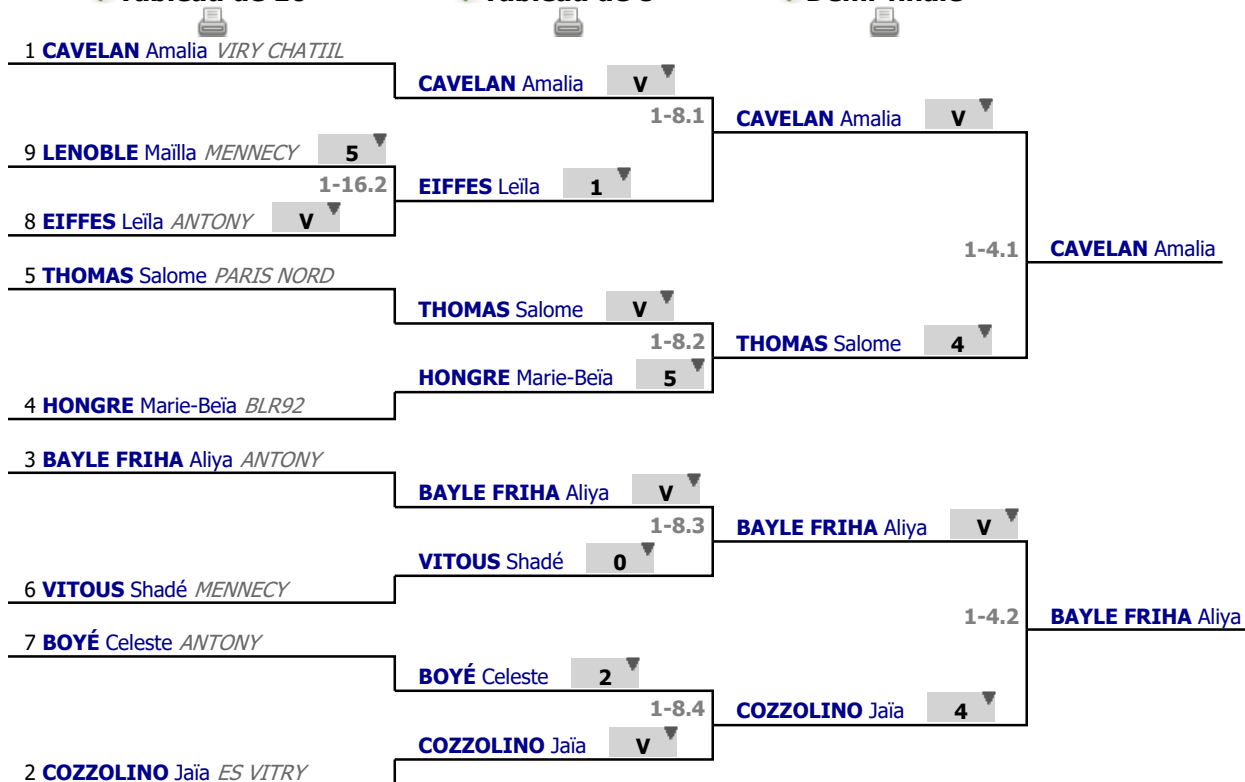

# **Poule FDM9**

## **Classement**

place	nom	prénom	club	poule n°	Vict./Matches (‰)	indice	Touches données
1	CAVELAN	Amalia	VIRY CHATIIL	1	1000	8	12
2	COZZOLINO	Jaïa	ES VITRY	2	1000	6	9
3	BAYLE FRIHA	Aliya	ANTONY	1	750	5	10
4	HONGRE	Marie-Beïa	BLR92	2	666	1	7
5	THOMAS	Salome	PARIS NORD	1	500	2	9
6	VITOUS	Shadé	MENNECY	2	333	1	7
7	BOYÉ	Celeste	ANTONY	1	250	-5	5
8	EIFFES	Leïla	ANTONY	2	0	-8	1
9	LENOBLE	Maïlla	MENNECY	1	0	-10	2

**Tableau**  
**Tableau FDM9**  
**Tableau de 16**  
**...**  
**Demi-finale**

✓ Tableau de 16

✓ Tableau de 8

✓ Demi-finale

**Tableau**  
**Tableau FDM9**  
**Finale**  
**...**  
**Vainqueur**

✓ **Finale**

1	<b>CAVELAN</b> Amalia VIRY CHATIIL	2	
		1-2.1	<b>BAYLE FRIHA</b> Aliya
3	<b>BAYLE FRIHA</b> Aliya ANTONY	V	