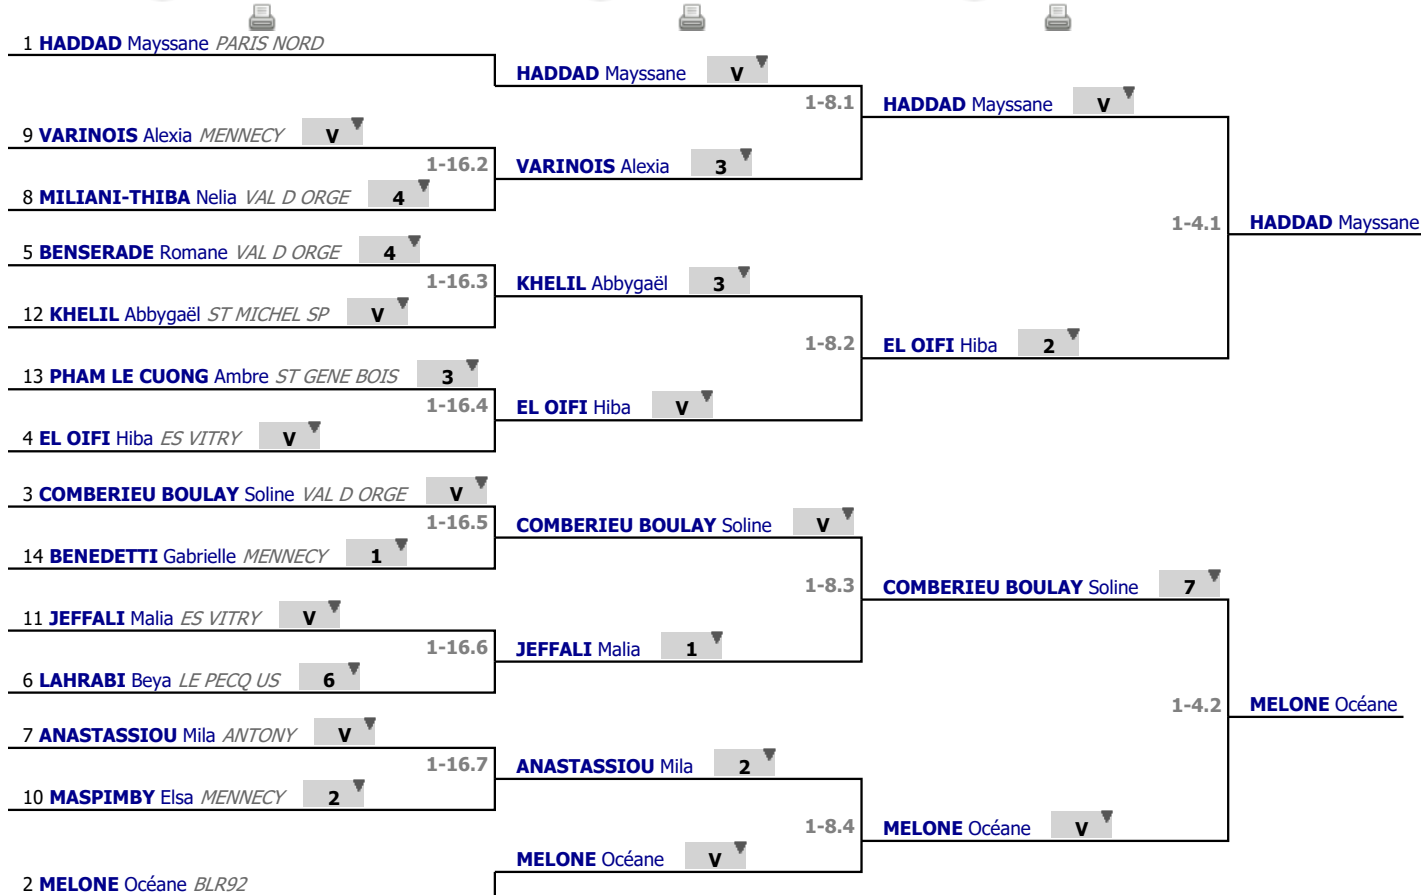

Poules

Poule FDM11

Classement

place	nom	prénom	club	poule n°	Vict./Matches (‰)	indice	Touches données
1	HADDAD	Mayssane	PARIS NORD	1	1000	18	23
2	MELONE	Océane	BLR92	2	833	12	23
2	COMBERIEU BOULAY	Soline	VAL D ORGE	2	833	12	23
4	EL OIFI	Hiba	ES VITRY	2	833	11	23
5	BENSERADE	Romane	VAL D ORGE	1	833	6	21
6	LAHRABI	Beya	LE PECQ US	1	666	5	18
7	ANASTASSIOU	Mila	ANTONY	1	500	6	18
8	MILIANI-THIBA	Nelia	VAL D ORGE	2	500	0	16
9	VARINOIS	Alexia	MENNECY	1	333	-8	12
10	MASPIMBY	Elsa	MENNECY	2	166	-5	15
11	JEFFALI	Malia	ES VITRY	1	166	-13	8
12	KHELIL	Abbygaël	ST MICHEL SP	2	166	-14	6
13	PHAM LE CUONG	Ambre	ST GENE BOIS	2	166	-16	6
14	BENEDETTI	Gabrielle	MENNECY	1	0	-14	10

Tableau

Tableau de 16

...

Demi-finale

✔ Tableau de 16

✔ Tableau de 8

✔ Demi-finale

Tableau

Finale

...

Vainqueur

✓ **Finale**

1	HADDAD Mayssane <i>PARIS NORD</i>	v	
			1-2.1 HADDAD Mayssane
2	MELONE Océane <i>BLR92</i>	4	

Tableau

Classement

place	nom	prénom	club
1	HADDAD	Mayssane	PARIS NORD
2	MELONE	Océane	BLR92
3	COMBERIEU BOULAY	Soline	VAL D ORGE
3	EL OIFI	Hiba	ES VITRY
5	ANASTASSIOU	Mila	ANTONY
6	VARINOIS	Alexia	MENNECY
7	JEFFALI	Malia	ES VITRY
8	KHELIL	Abbygaël	ST MICHEL SP
9	BENSERADE	Romane	VAL D ORGE
10	LAHRABI	Beya	LE PECQ US
11	MILIANI-THIBA	Nelia	VAL D ORGE
12	MASPIMBY	Elsa	MENNECY
13	PHAM LE CUONG	Ambre	ST GENE BOIS
14	BENEDETTI	Gabrielle	MENNECY