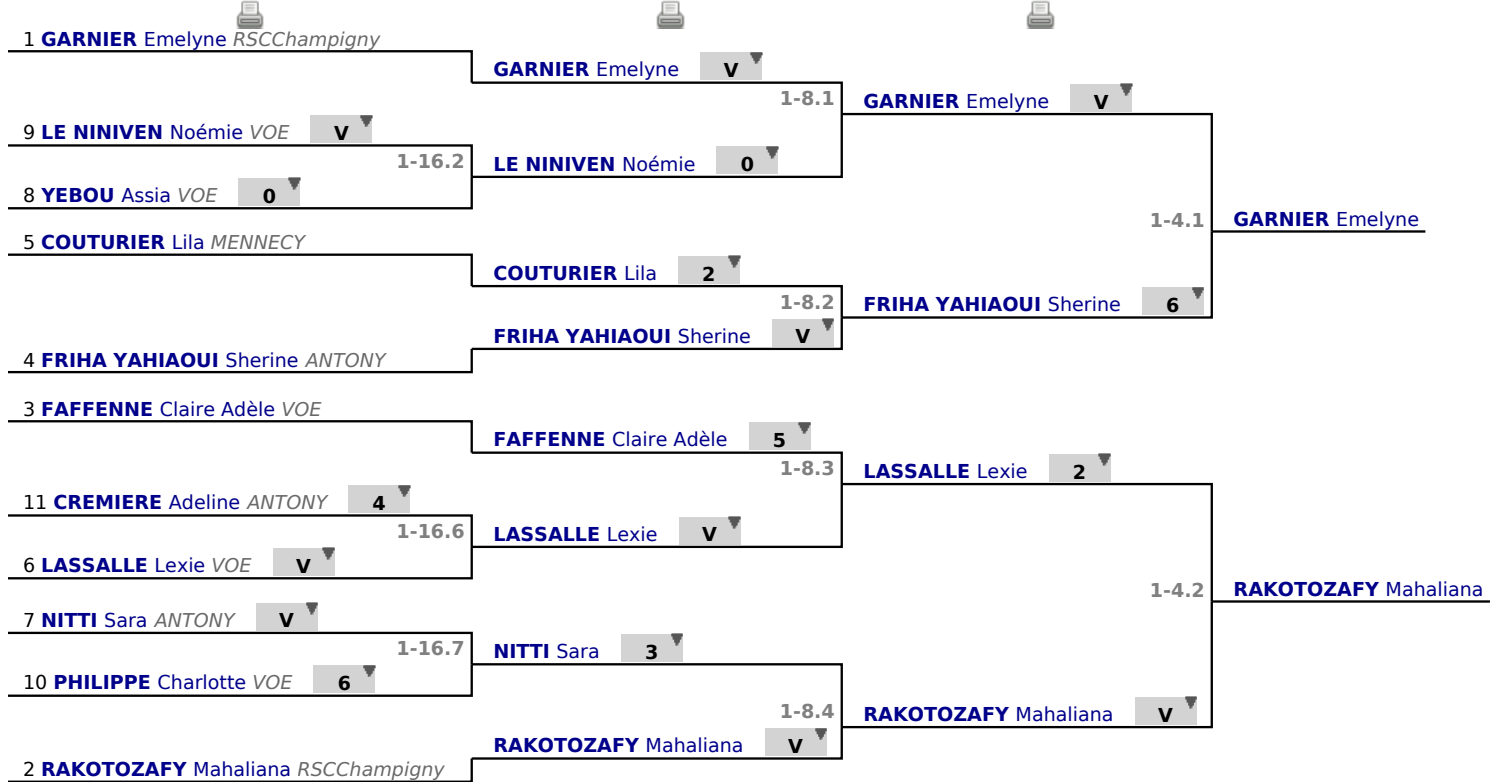

**Poules
Tour n° 1
Classement**

place	nom	prénom	club	poule n°	Vict./Matches (‰)	indice	Touches données
1	GARNIER	Emelyne	RSCChampigny	2	1000	16	20
2	RAKOTOZAFY	Mahaliana	RSCChampigny	1	1000	12	16
3	FAFFENNE	Claire Adèle	VOE	2	800	7	17
4	FRIHA YAHIAOUI	Sherine	ANTONY	1	750	7	14
5	COUTURIER	Lila	MENNECY	2	600	1	14
6	LASSALLE	Lexie	VOE	1	500	-3	9
7	NITTI	Sara	ANTONY	2	400	1	14
8	YEBOU	Assia	VOE	1	250	-5	8
9	LE NINIVEN	Noémie	VOE	2	200	-14	5
10	PHILIPPE	Charlotte	VOE	2	0	-11	9
11	CREMIERE	Adeline	ANTONY	1	0	-11	5

Tableau

Tableau de 16

...

Demi-finale

✔ Tableau de 16

✔ Tableau de 8

✔ Demi-finale

Tableau

Finale

...

Vainqueur

✓ **Finale**

1 **GARNIER** Emelyne *RSCChampigny* 4

1-2.1

RAKOTOZAFY Mahaliana

2 **RAKOTOZAFY** Mahaliana *RSCChampigny* V

Tableau

Classement

place	nom	prénom	club
1	RAKOTOZAFY	Mahaliana	RSCChampigny
2	GARNIER	Emelyne	RSCChampigny
3	FRIHA YAHIAOUI	Sherine	ANTONY
3	LASSALLE	Lexie	VOE
5	FAFFENNE	Claire Adèle	VOE
6	COUTURIER	Lila	MENNECY
7	NITTI	Sara	ANTONY
8	LE NINIVEN	Noémie	VOE
9	YEBOU	Assia	VOE
10	PHILIPPE	Charlotte	VOE
11	CREMIERE	Adeline	ANTONY